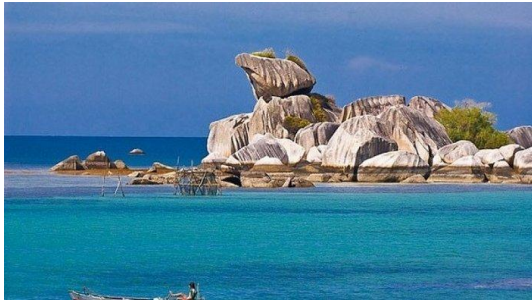

3D2N BELITUNG ISLAND

PANTAI TANJUNG PASIR LASKAR PELANGI

DAY 01 : BELITUNG

Setibanya di **Belitung**, Anda akan diantar ke Hotel untuk proses check in dan beristirahat. Free program.

Akomodasi : Mustika Hotel/ Similar

DAY 02 : ISLAND HOPING (B/ L/ D)

Setelah sarapan pagi, Anda akan diajak untuk explore keindahan laut dan Pantai Belitung yaitu, **Batu Kepala Burung Garuda – Pantai Tanjung Kelayang – Pulau Batu Belayar**, pulau ini terlihat seperti gundukan pasir yang dihiasai oleh batu granit. Snorkeling di **Pulau Lengkuas**, Pulau mini yang terbentuk dari gundukan pasir ditengah laut. Makan siang di Restoran Lokal, kemudian explore **Goa Kelayang (Telaga Bidadari)** di **Pulau Kelayang Besar**. Selanjutnya menuju **Pantai Tanjung Tinggi Laskar Pelangi** untuk bersantai dan menikmati sunset. Shopping oleh-oleh khas Belitung, kemudian makan malam di Restoran Lokal. Pengantaran ke Hotel.